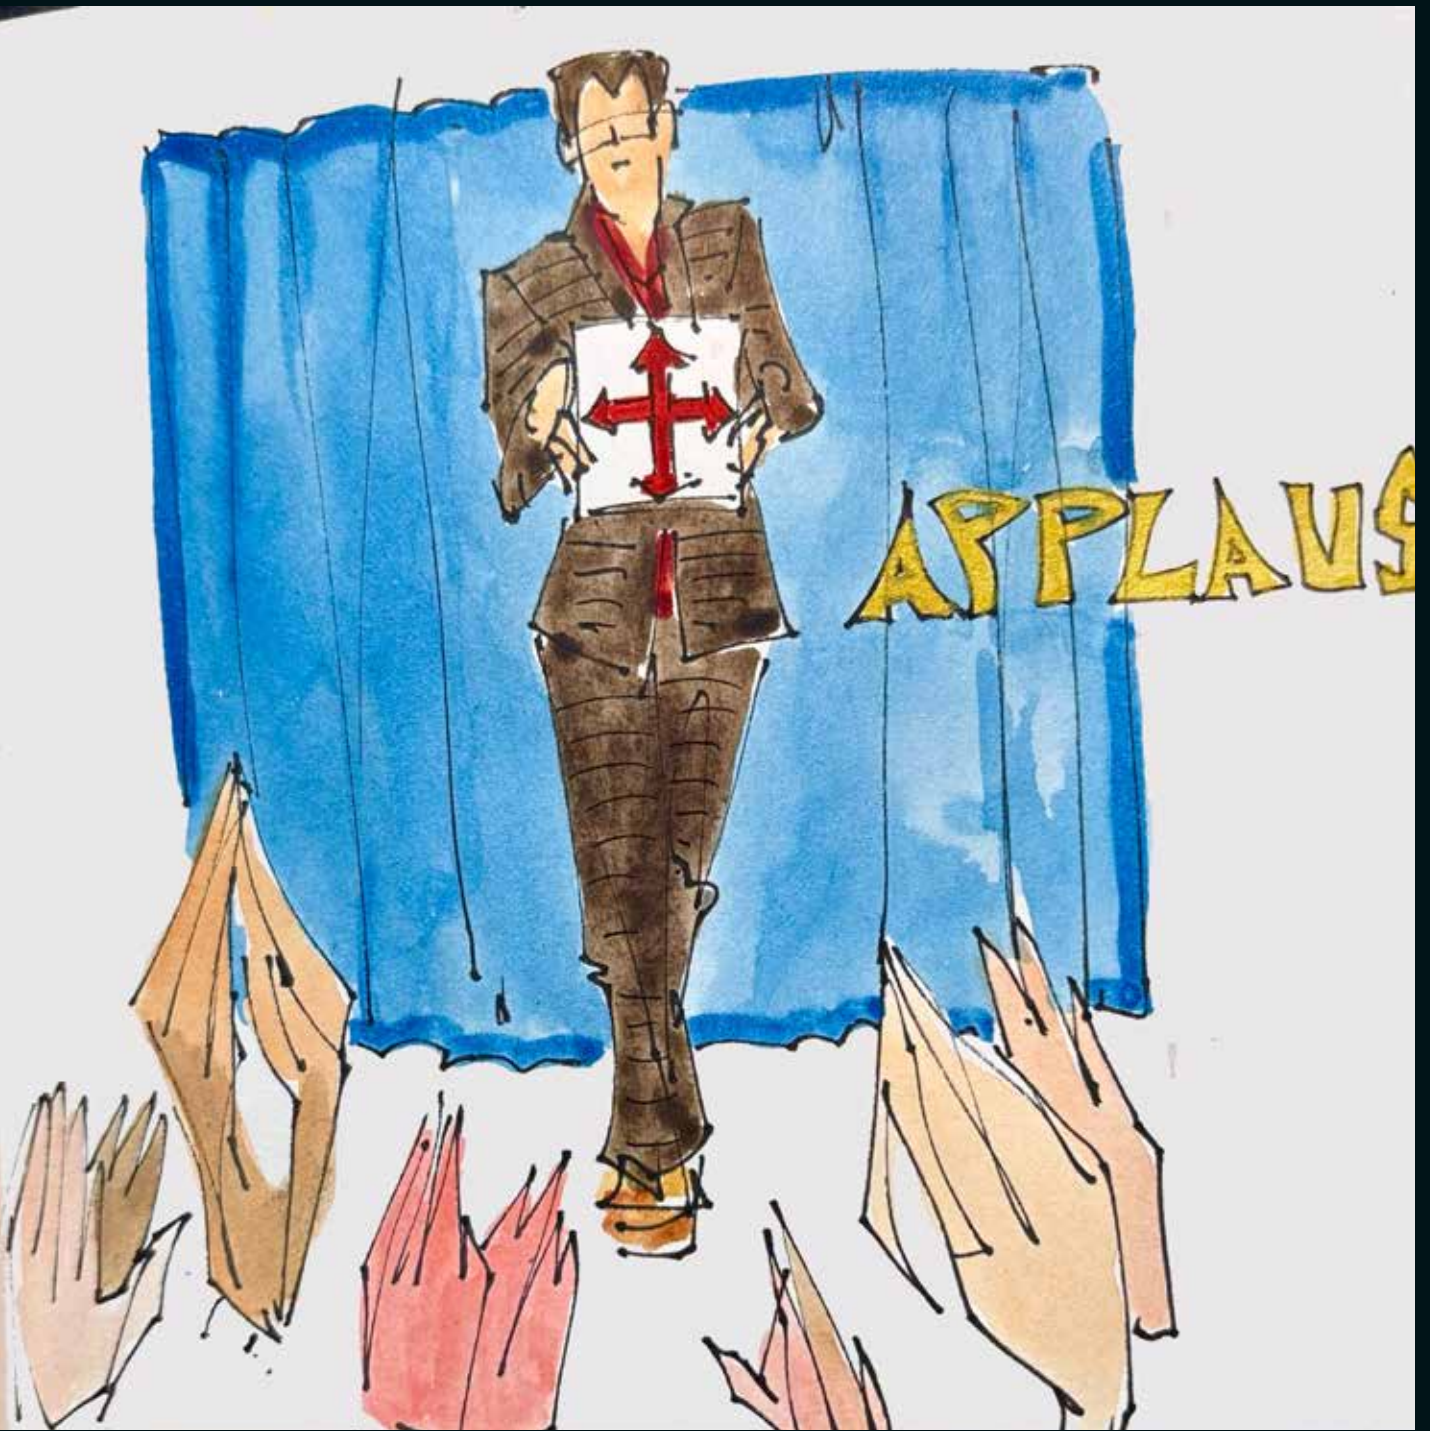

EINTRITTSKARTE

23. MÄRZ 2026

HOTEL REICHSHOF HAMBURG

EINLASS: AB 18 UHR

BEGINN: 19 UHR

Live-Zeichnungen  
von  
Sherin P. Spielmann

# ROTARY

CLUB HATSBURG-INTERNATIONAL

DER MAGISCHE ZIRKEL

**Hartini**

RAINER!

1x RUSTEN

**Bobby**

**Calvini**

# DER ZAUBERWÜRFEL

**Matt Canvas**

**Bobby**

**Sven Spohler**

Vielen Dank an den Rotary Club und den Magischen Zirkel  
für den  
unterhaltsamen und inspirierenden Abend.

A handwritten signature in white ink on a dark red background. The signature reads "Sherin Spielmann" in a cursive, flowing script.