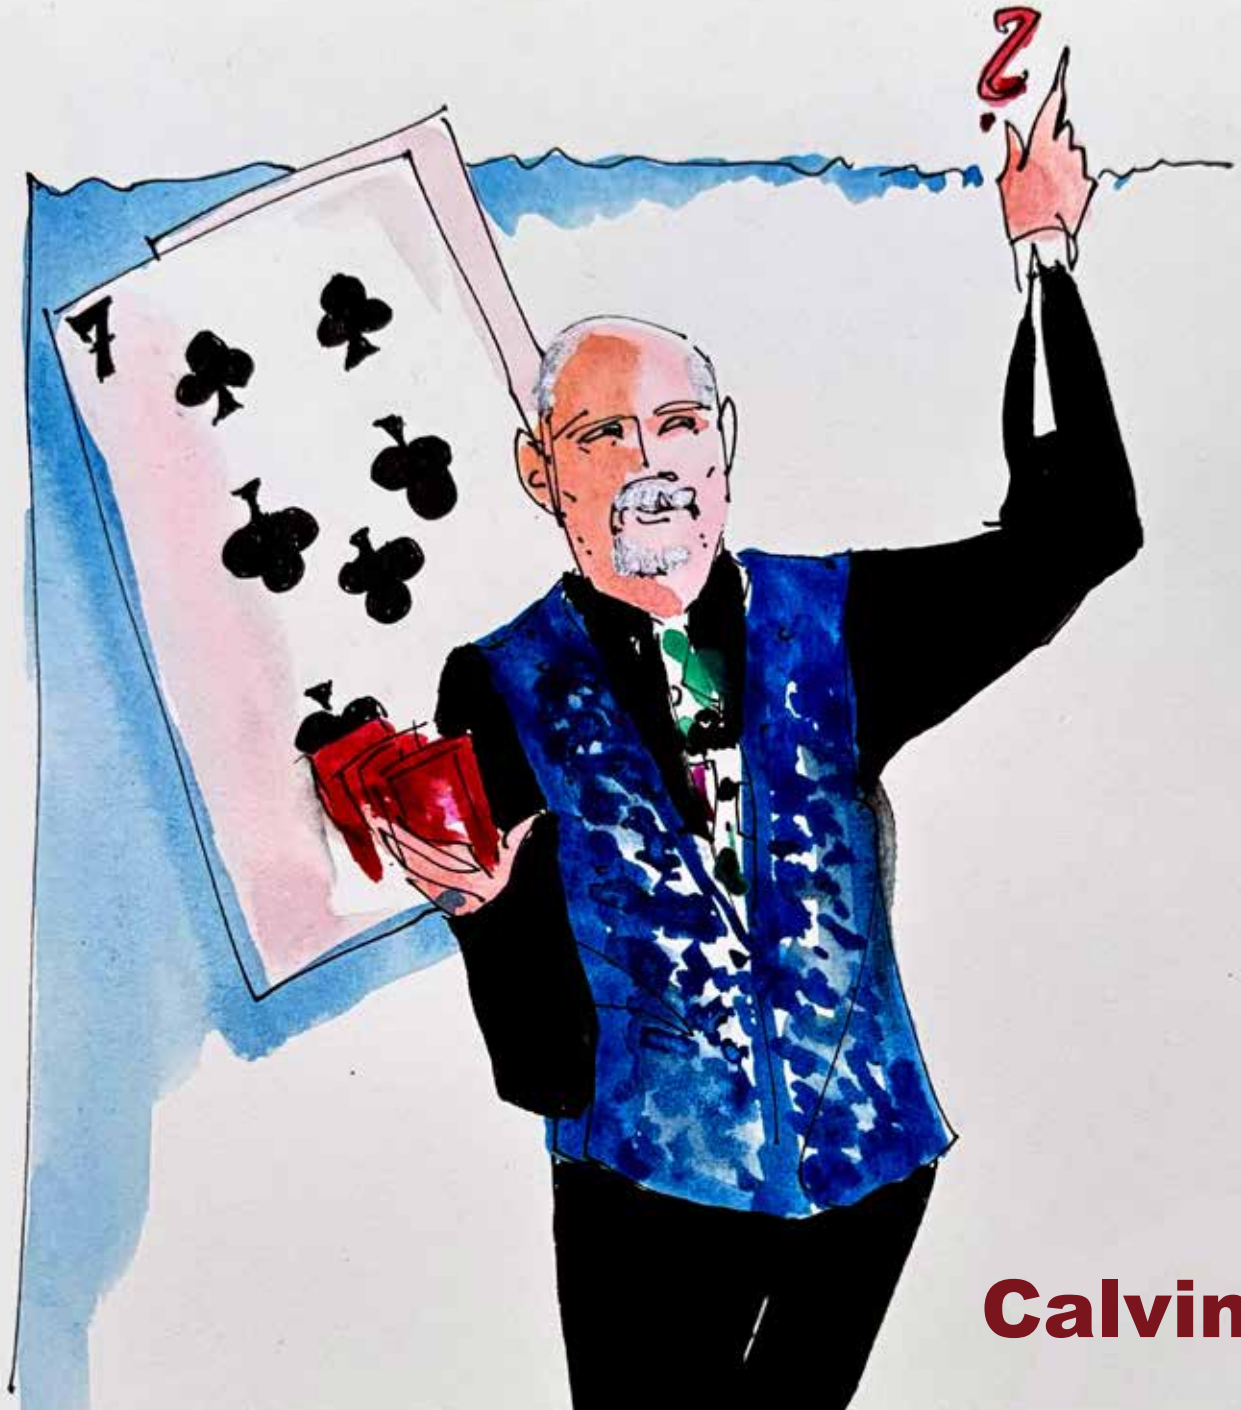

EINTRITTSKARTE

23. MÄRZ 2026

HOTEL REICHSHOF HAMBURG

EINLASS: AB 18 UHR

BEGINN: 19 UHR

Live-Zeichnungen  
von  
Sherin P. Spielmann

# ROTARY

CLUB HATSBURG-INTERNATIONAL

DER MAGISCHE ZIRKEL

**Hartini**

RAINER!

1x RUSTEN

**Bobby**

**Calvini**

DIEMAGISCHENFINGER

ES IST EIN WUNDER!

**Jörg Willich**

**Calvini**

# DER ZAUBERWÜRFEL

**Matt Canvas**

**Bobby**

**Sven Spohler**

Vielen Dank an den Rotary Club und den Magischen Zirkel  
für den  
unterhaltsamen und inspirierenden Abend.

A handwritten signature in white ink on a dark red background. The signature reads "Sherin Spielmann" in a cursive, flowing script.